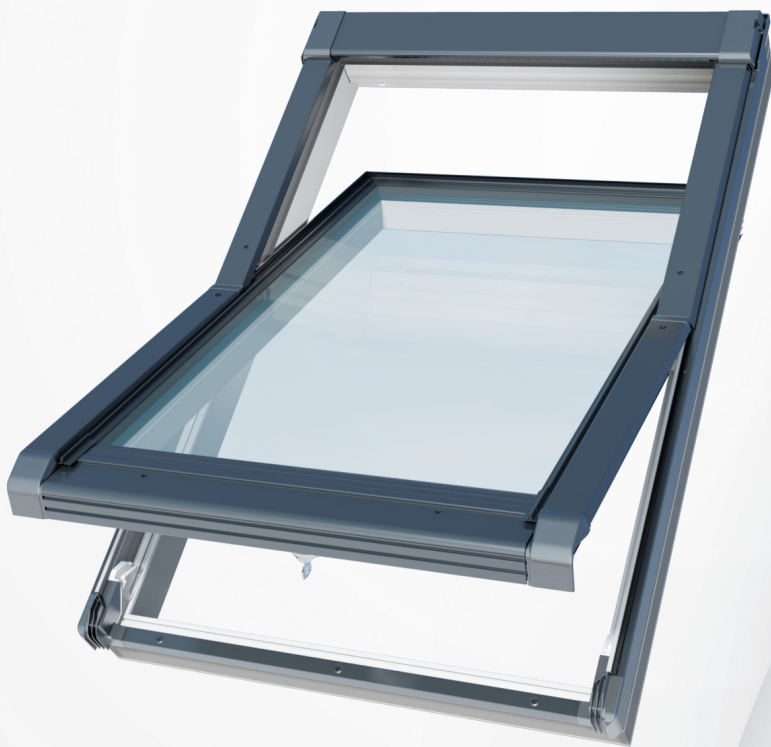

IGOV E2

Uw = 1,2 W/m²K
PAKIET SZYBOWY
Ug = 1,0 W/m²K

10 LAT
*
GWARANCJI
NA OKNA

5 LAT
*
GWARANCJI
NA SZYBY

PAKIET SZYBOWY

Gaz szlachetny - argon
ciepła ramka międzyszybowa
powłoka niskoemisyjna
zewn. szyba hartowana

4 uszczelki

Kłamka z kluczykiem wyposażona
w funkcję mikrouchylenia
(2 kluczyki w komplecie)

Nawiewnik **NEO-VENT**

PROFIL

Wielokomorowe profile PVC w kolorze
białym, rama i skrzydło wypełnione
materiałem termoizolacyjnym
i wzmocnione rdzeniami stalowymi.
Profil jest odporny na działanie
czynników atmosferycznych.
Kolor RAL 7016

Kąt montażu

Możliwość zamówienia rozmiaru
niestandardowego
55-134 cm × 78-160 cm

Realizacja zamówień niestandardowych możliwa jest po konsultacji z doradcą technicznym sprzedaży lub biurem obsługi klienta.